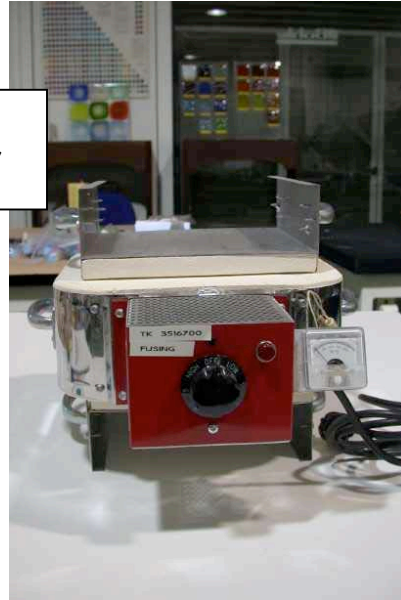

ALEPH..MATERIALES

Hornos pequeños para Fusing (mini)

Especial para pruebas, muestras, murrinas, PMC...etc

Ref: TK 3516700

medidas internas 15x15 cm
kw 2,2
Temp. Máx 980°
regulador manual de la temperatura
incluido