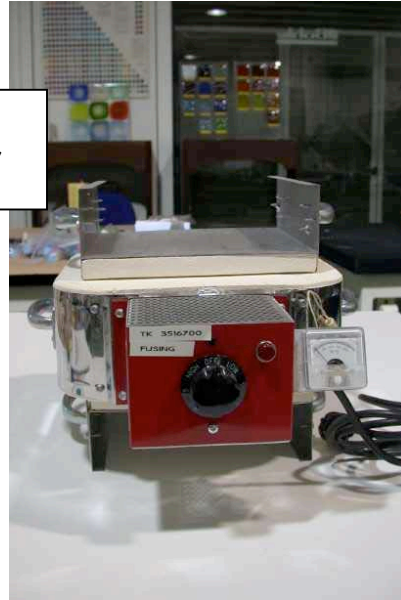

ALEPH..MATERIALES

Hornos pequeños para Fusing (mini)

Especial para pruebas, muestras,
murrinas, PMC...etc

Ref: TK 3516700

medidas internas 15x15 cm
kw 2,2
Temp. Máx 980°
regulador manual de la temperatura
incluido